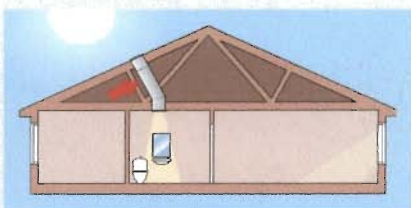

## Einsatzempfehlung

Einbau eines VELUX Tageslicht-Spots in einem Bad in der zweiten Etage. Für das Zimmer mit Dachschräge, auf der rechten Seite, empfiehlt sich der Einbau eines VELUX Dachfensters.

Einbau eines VELUX Tageslicht-Spots mit starrem Rohr für einen innen liegenden Raum.