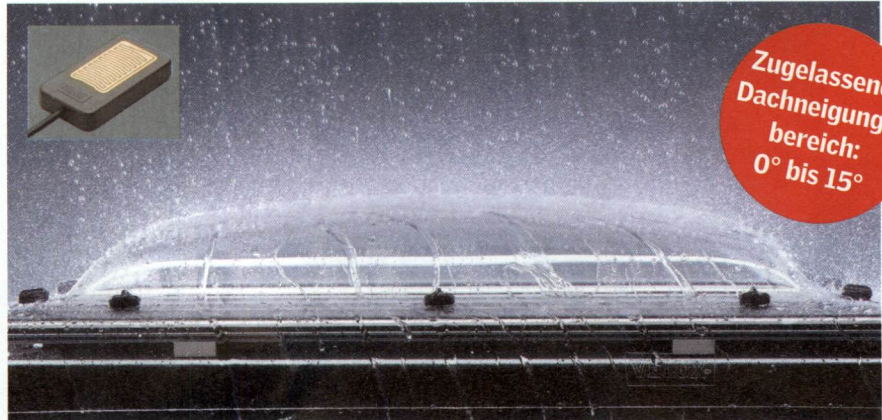

VELUX®

Flachdach-Fenster

Licht, Luft und Ausblick unter flachen Dächern bis 15°

Hervorragende
Wärmedämmung

VELUX Qualität – auch unter flachen Dächern

Natürlich helle Räume, freier Blick in den Himmel und ausgeglichenes Raumklima – jetzt auch unter dem Flachdach genießen.

Mit dem VELUX Flachdach-Fenster schaffen Sie in beheizten Räumen unter dem flachen und flach geneigten Dach bis 15° (z. B. Pultdach) eine natürlich helle Atmosphäre und ein angenehmes Raumklima. Dank der hervorragenden Wärmedämmeigenschaften von $U = 0,72 \text{ W}/(\text{m}^2\text{K})^*$ ist es besonders für Wohn-, Büro- und Verwaltungsgebäude geeignet. Modernes Design und eine Isolierglas-Scheibe für verminderte Regengeräusche runden das neue Wohngefühl ab.

Passender VELUX Sonnenschutz

- Elektrischer Faltschutz in Weiß, Beige oder Schwarz für weiches, getöntes Licht
- Jederzeit nachträglich montierbar
- Bequeme Bedienung per Funk-Fernbedienung

*Nach EN 1873 für Kuppel einschließlich Aufsetzkranz, bezogen auf die Abwicklungsfläche. Gilt für Flachdach-Fenster CFP und CVP.