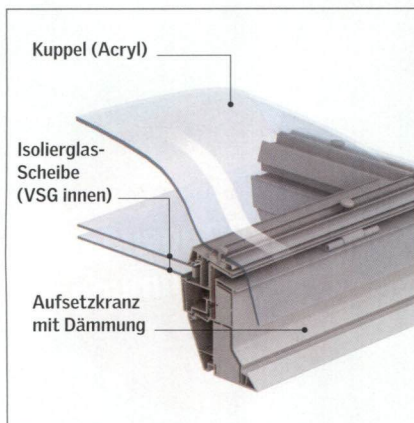

Mit dem VELUX Flachdach-Fenster schaffen Sie in beheizten Räumen unter dem flachen und flach geneigten Dach bis 15° (z. B. Pultdach) eine natürlich helle Atmosphäre und ein angenehmes Raumklima. Dank der hervorragenden Wärmedämmeigenschaften von $U = 0,72 \text{ W}/(\text{m}^2\text{K})^*$ ist es besonders für Wohn-, Büro- und Verwaltungsgebäude geeignet. Modernes Design und eine Isolierglas-Scheibe für verminderte Regengeräusche runden das neue Wohngefühl ab.